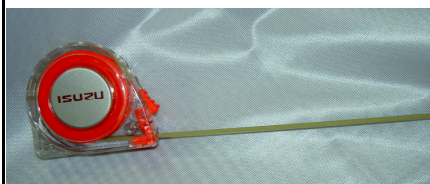

OMBRELLO ISUZU

J554005122
cl. I9
16,25 €

OROLOGIO ISUZU

mod. PELLE J554005102 cl. I9 78,00 €
mod. GOMMA J554005101 cl. I9 58,00 €

FLESSOMETRO

J554005120
cl. I9 3,50 €

ISUZU

FREE TIME